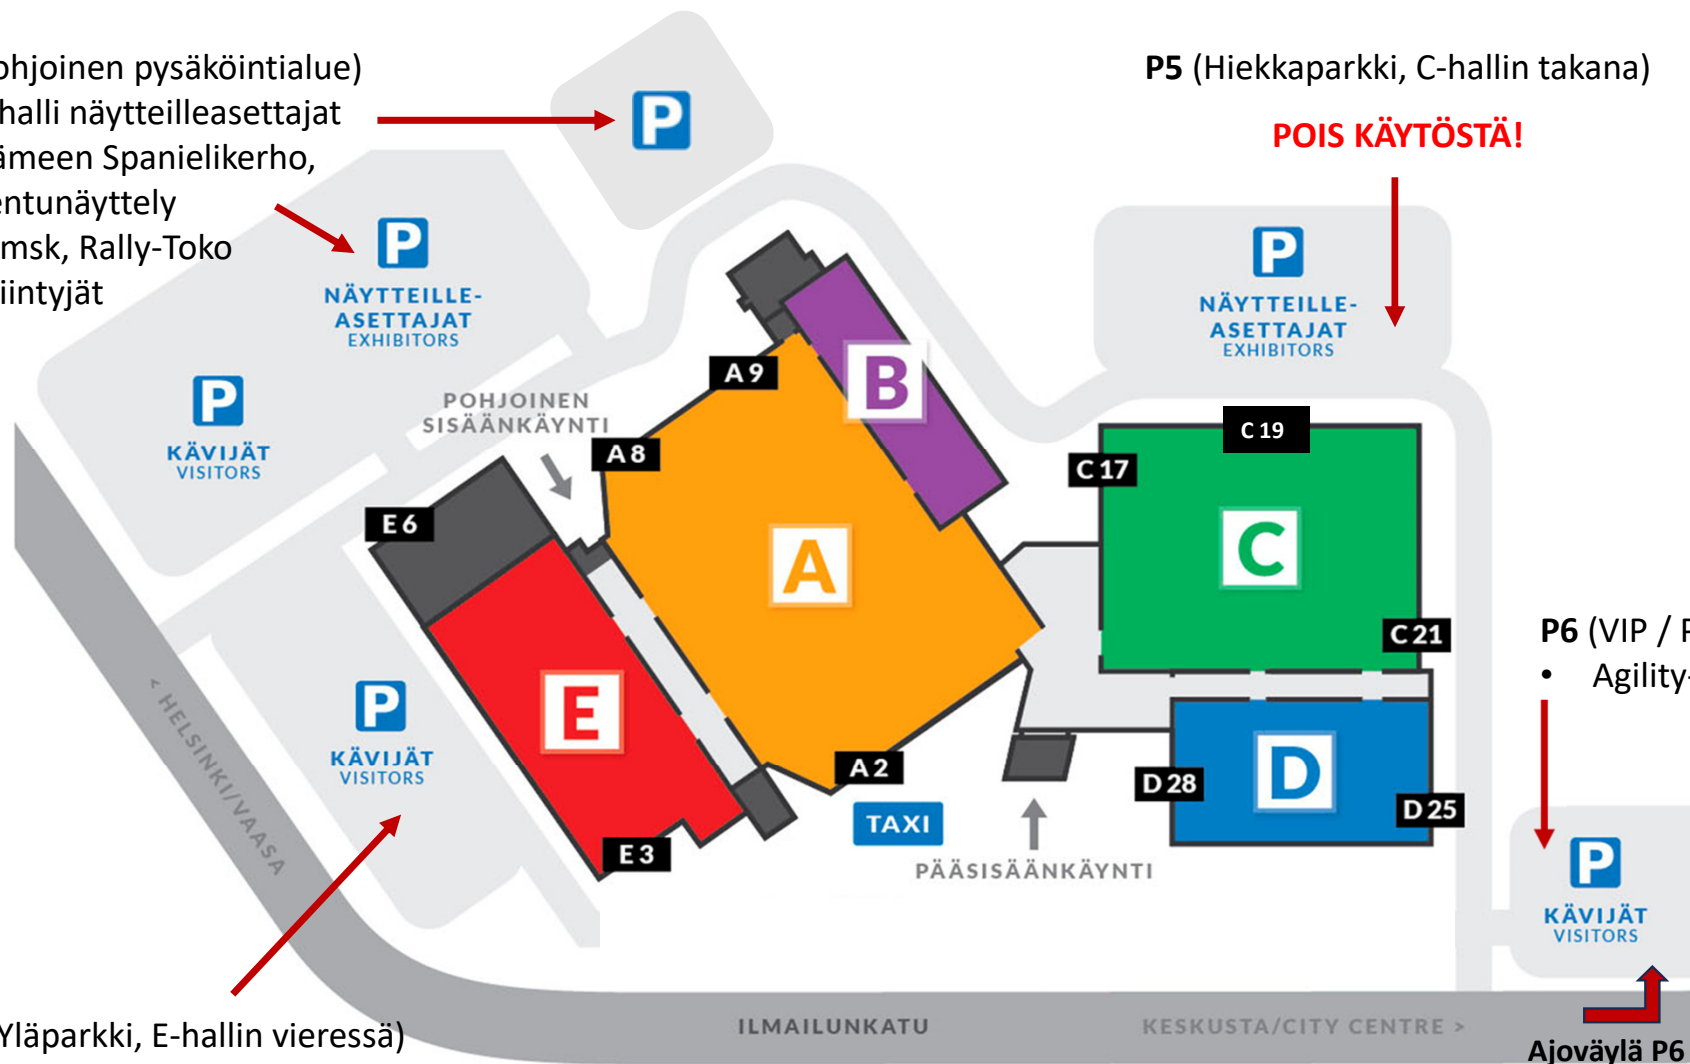

P3 ja P4 (Pohjoinen pysäköintialue)

- C-halli näyttelleasettajat
- Hämeen Spanielikerho, Pentunäyttely
- Tamsk, Rally-Toko
- Esiintyjät

P5 (Hiekkaparkki, C-hallin takana)

POIS KÄYTÖSTÄ!

P2 (Yläparkki, E-hallin vieressä)